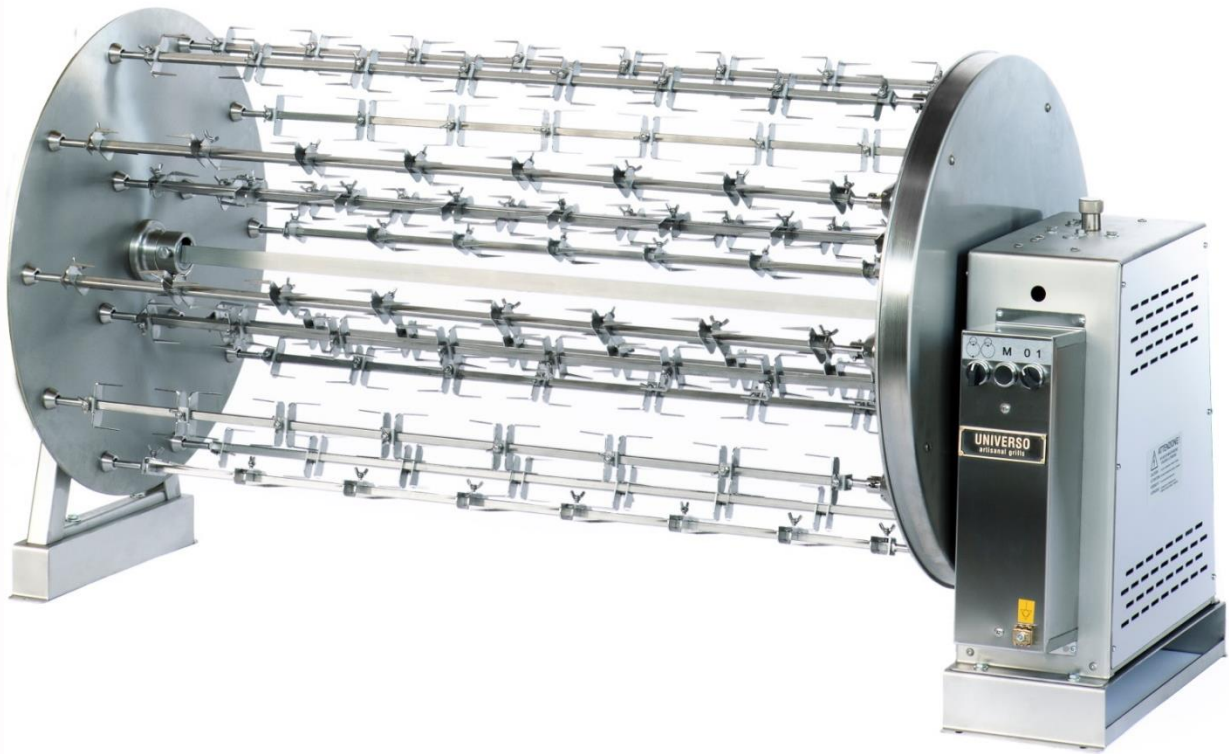

UNIVERSO

artisanal grills

HOLZBEFEUERTER DREHSPIEß

Der holzbefeuerte Drehspieß

Die professionelle holzbefeuerte Rotisserie, ein ikonisches Produkt von Universo, wurde für all jene Orte wie Rotisseries, Geflügelgeschäfte, Supermärkte und Restaurants geschaffen, die ihren Kunden Hähnchen, Hühnchen, Braten, Wild, Lebern, Haxen, Rouladen, und Kartoffeln mit einer knusprigen und goldenen Kruste, und einzigartigen Aromen.

Unser Sortiment besteht vollständig aus Edelstahl Aisi 304 und verwendet das „Planetensystem“, das es den Spießen ermöglicht, alle 4 Umdrehungen der Hauptscheibe eine 360 ° -Drehung durchzuführen, wodurch ein homogenes und gleichmäßiges Garen garantiert wird.

Alle Modelle sind serienmäßig mit dem Doppelmotor – einer historischen Innovation von Universo – ausgestattet, der das Garen auch einzelner Spieße ermöglicht, ohne dass die gesamte Scheibe bewegt werden muss.

Wir bieten auch eine 4-Spieß-Home-Version an.

Inklusive einer großen Auswahl an Edelstahlspiessen in verschiedenen Größen: 78,108,124 cm. Die abnehmbare Mittelachse wird zum Garen von Porchetta, Lämmern, Puten und anderen Produkten mit einem Gewicht von mehr als 10-15 kg verwendet.