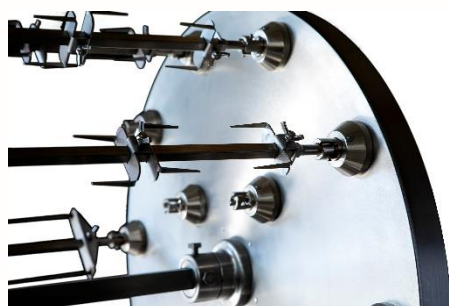

UNIVERSO

artisanal grills

HOLZBEFEUERTER DREHSPIEß

Der holzbefeuerte Drehspieß

Die professionelle holzbefeuerte Rotisserie, ein ikonisches Produkt von Universo, wurde für all jene Orte wie Rotisseries, Geflügelgeschäfte, Supermärkte und Restaurants geschaffen, die ihren Kunden Hähnchen, Hühnchen, Braten, Wild, Lebern, Haxen, Rouladen, und Kartoffeln mit einer knusprigen und goldenen Kruste, und einzigartigen Aromen.

Unser Sortiment besteht vollständig aus Edelstahl Aisi 304 und verwendet das „Planetensystem“, das es den Spießen ermöglicht, alle 4 Umdrehungen der Hauptscheibe eine 360 ° -Drehung durchzuführen, wodurch ein homogenes und gleichmäßiges Garen garantiert wird.

Alle Modelle sind serienmäßig mit dem Doppelmotor – einer historischen Innovation von Universo – ausgestattet, der das Garen auch einzelner Spieße ermöglicht, ohne dass die gesamte Scheibe bewegt werden muss.

Wir bieten auch eine 4-Spieß-Home-Version an.

Inklusive einer großen Auswahl an Edelstahlspiessen in verschiedenen Größen: 78,108,124 cm. Die abnehmbare Mittelachse wird zum Garen von Porchetta, Lämmern, Puten und anderen Produkten mit einem Gewicht von mehr als 10-15 kg verwendet.