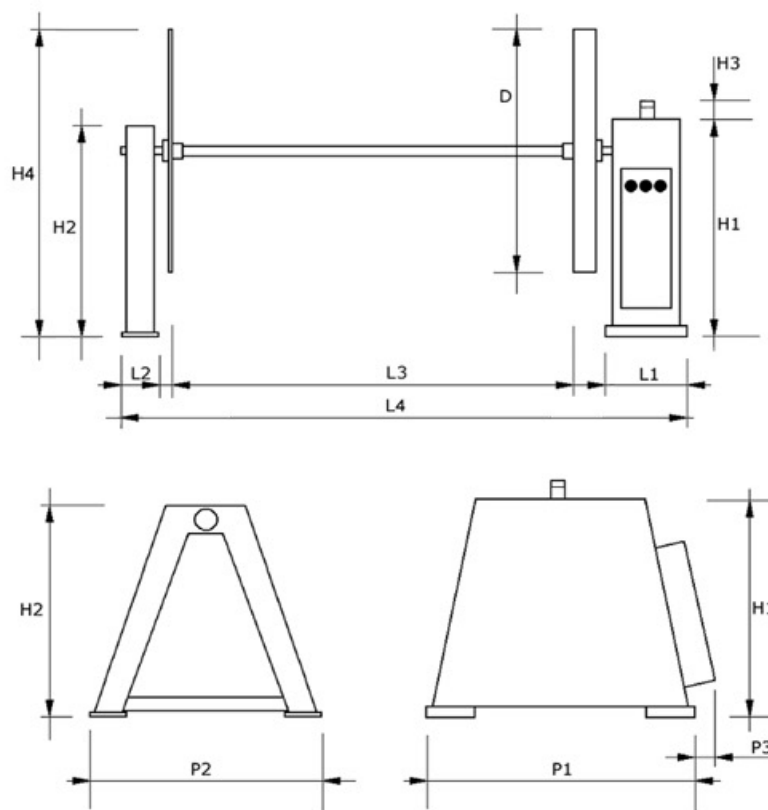

## CARATTERISTICHE E MISURE D'INGOMBRO - FEATURES AND MEASURES

Modello Model	Spiedi Spits	Lunghezza spiedo disponibile Spit length available (L3)		Larghezza totale Total width (L4)		Disco Disc (D)	Altezza totale Total height (H4)	Portata polli Chickens capacity (1)
A26	14	124	108	162	144	∅67	80	ca. 84
A24	10	124	108	162	144	∅68	80	ca. 60
A22	8	124	108	162	144	∅62	77	ca. 48
B20	6	108	78	144	114	∅50	65	ca. 30
C20	4	108	78	144	114	∅42	60	ca. 20
D20	4	108	78	136	106	∅30	44	ca. 10

Misure in Cm - Measures in Cm

(1) Portata polli relativa alla massima lunghezza spiedo - Chickens capacity for lengthier available spit

## MISURE PRINCIPALI - MAIN MEASURES

Modello Model	H1	H2	H3	L1	L2	D	P1	P2	P3
A26	59	49	5	22	8	∅67	47	43	14
A24	59	49	5	22	8	∅68	47	43	14
A22	59	49	5	22	8	∅62	47	43	14
B20	51	42	5	22	6	∅50	40	39	14
C20	51	42	5	22	6	∅42	40	39	14
D20	36	31	-	14	4	∅30	32	24	3